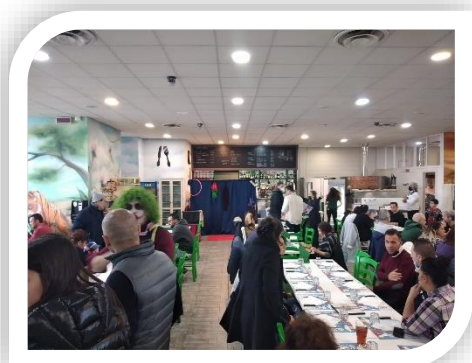

NOTE AGGIUNTIVE

Gli spettacoli "Rivera Magos" sono pensati per adattarsi a qualsiasi tipologia di spazio, che sia ridotto, ampio, esterno o interno. La produzione si impegna a offrire momenti di pura magia adatti a diverse occasioni. Possibilità di aggiungere il servizio bolle di sapone giganti e momenti di animazione.

PRODUZIONE

Rivera Magos, www.riveramagos.com

RIVERA MAGOS

La magia è il nostro modo di esprimere la bellezza e l'incredibile potenza della creatività umana. RiveraMagos si impegna a portare la magia nelle vostre vite, rendendo ogni momento indimenticabile. La magia è molto più di trucchi e illusioni; è una forma d'arte che cattura l'immaginazione e stimola la curiosità. Ciò che ci distingue è l'attenzione ai dettagli, la dedizione alla perfezione e la passione per l'arte. Ogni spettacolo, ogni evento e ogni prodotto RiveraMagos è stato concepito con cura per voi.

Questa scheda è adattabile a spazi con dotazioni tecniche diverse da quelle specificate. Per qualsiasi dubbio tecnico o in caso di variazione dei requisiti di questa scheda, vi preghiamo di contattarci. Tutto il materiale tecnico e scenografico occorrente all'allestimento dello spettacolo viene fornito e gestito da RiveraMagos

RM RIVERA MAGOS
MAGIC & GIFTS
www.riveramagos.com

RM

www.riveramagos.com

RiveraMagos® – Tutti i diritti riservati